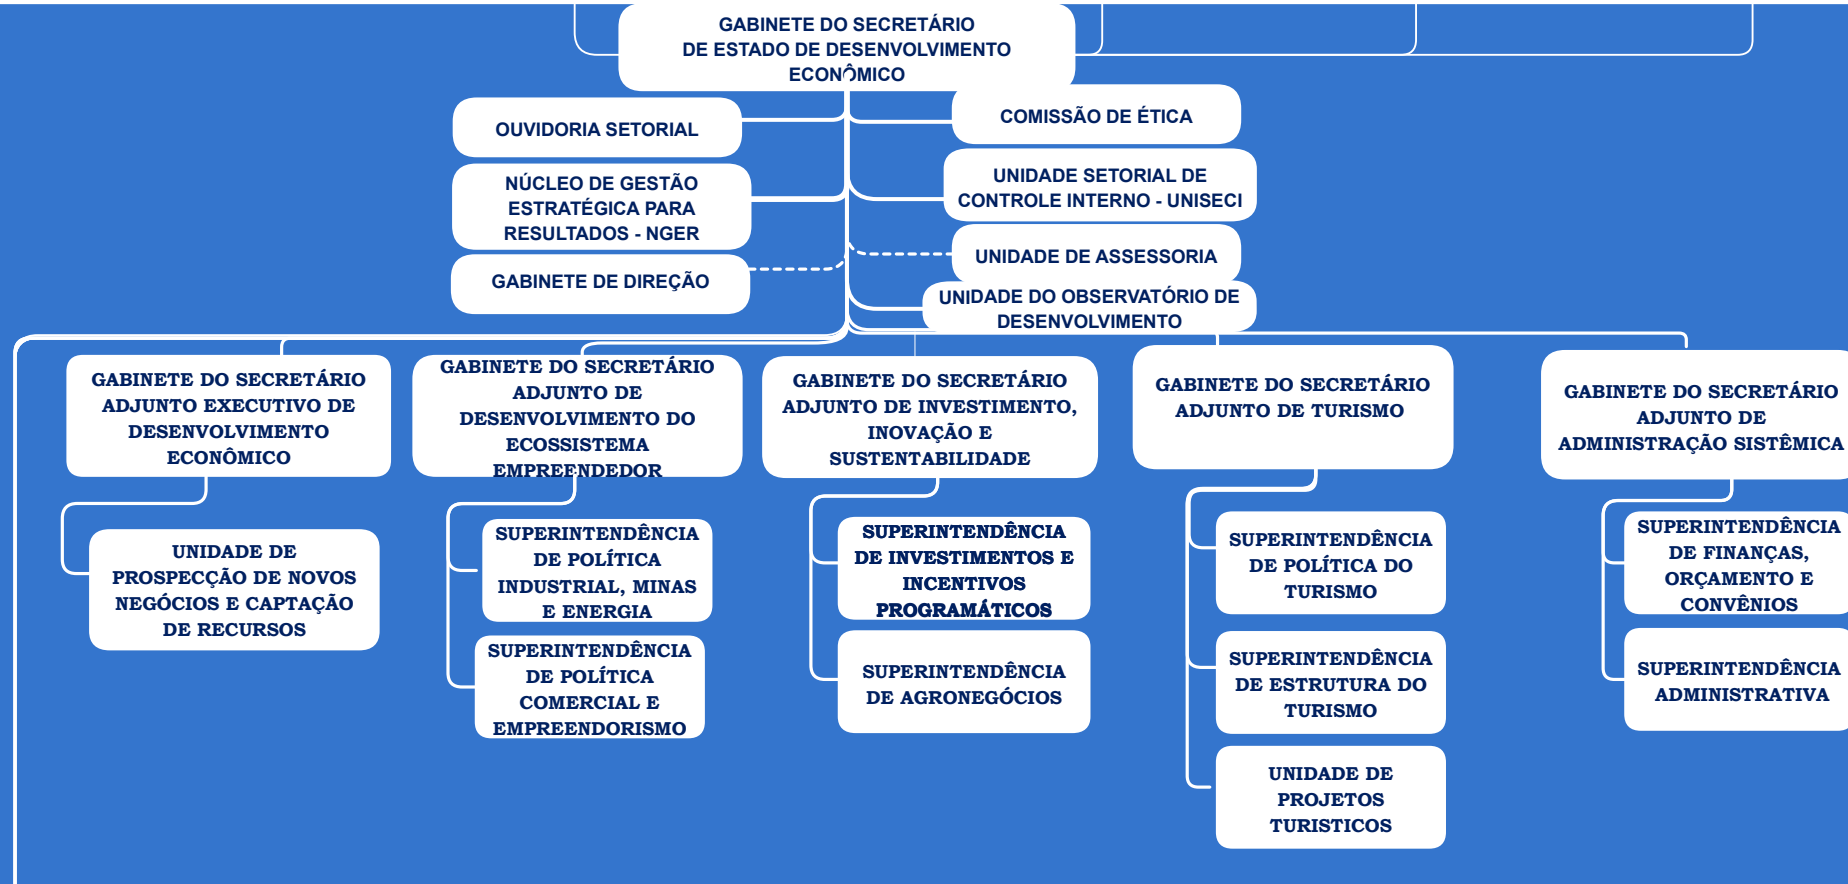

GOVERNO DO ESTADO DE MATO GROSSO  
SECRETARIA DE ESTADO DE DESENVOLVIMENTO ECONÔMICO - SEDEC

NÍVEL DE DECISÃO COLEGIADA

NÍVEL DE DIREÇÃO SUPERIOR

NÍVEL DE ADMINISTRAÇÃO DESCENTRALIZADA

**GOVERNO DO ESTADO DE MATO GROSSO**  
**SECRETARIA DE ESTADO DE DESENVOLVIMENTO ECONÔMICO - SEDEC**

NÍVEL DE DIREÇÃO  
SUPERIOR

**SUPERINTENDÊNCIA DE FINANÇAS, ORÇAMENTO E  
CONVÊNIOS**

**COORDENADORIA DE  
FINANÇAS**

**GERÊNCIA DE ORÇAMENTO**

**GERÊNCIA FINANCEIRA**

**COORDENADORIA DE  
CONVÊNIOS**

**GERÊNCIA DE CONVÊNIOS**

**SUPERINTENDÊNCIA DE AGRONEGÓCIOS**

NÍVEL DE EXECUÇÃO PROGRAMÁTICA

**COORDENADORIA DE PRODUÇÃO  
AGROPECUÁRIA E FLORESTAS  
PLANTADAS**

**COORDENADORIA DE  
AGROINDÚSTRIAS, VERTICALIZAÇÃO  
DA PRODUÇÃO E ADENSAMENTO DE  
CADEIAS PRODUTIVAS**